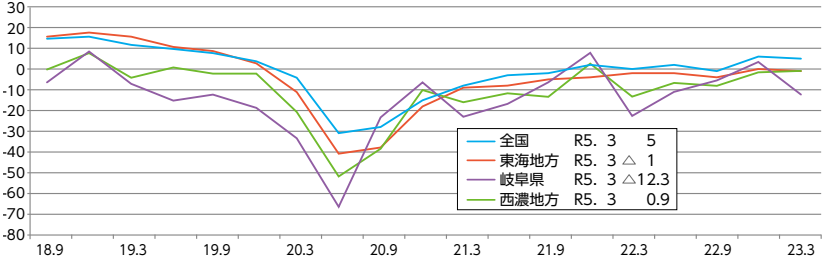

有効求人倍率・新規求人倍率の推移

(対象地域：西濃地方=2市4郡=大垣市・海津市・不破郡・養老郡・安八郡・揖斐郡) (単位：%)

各地域と当金庫地区内の景気動向比較

(単位：ポイント)

※直近調査データ対象企業数 回答率(%)

全国	9,199	99.2	岐阜県	169	86.4
東海地方	662	99.4	西濃地方	600	96.3

求人倍率

●新規求人倍率とは

新規求人数(当該月に新たに受け付けた求人数の合計)を新規求職者数(当該月に新たに受け付けた求職者数の合計)で割ったもの

●有効求人倍率とは

月間有効求人数(先月から繰り越した求人数に、当月新たに発生した求人数を合計したもの)を月間有効求職者数(先月から繰り越した求職者数に、当月新たに発生した求職者数を合計したもの)で割ったもの

景気動向比較

●日銀短観とは(DI調査)

正式名称を「全国企業短期経済観測調査」といいます。全国の企業動向を的確に把握し、金融政策の適切な運営に資することを目的に、全国の約1万社の企業を対象に四半期毎に実施されております。