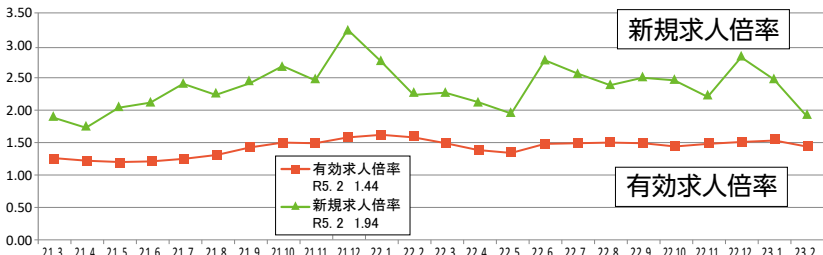

有効求人倍率・新規求人倍率の推移

(対象地域：西濃地方=2市4郡=大垣市・海津市・不破郡・養老郡・安八郡・揖斐郡) (単位：%)

各地域と当金庫地区内の景気動向比較

(単位：ポイント)

※直近調査データ対象企業数 回答率(%)

全国	9,199	99.2	岐阜県	169	86.4
東海地方	662	99.4	西濃地方	600	96.3

求人倍率

●新規求人倍率とは

新規求人数(当該月に新たに受け付けた求人数の合計)を新規求職者数(当該月に新たに受け付けた求職者数の合計)で割ったもの

●有効求人倍率とは

月間有効求人数(先月から繰り越した求人数に、当月新たに発生した求人数を合計したもの)を月間有効求職者数(先月から繰り越した求職者数に、当月新たに発生した求職者数を合計したもの)で割ったもの

景気動向比較

●日銀短観とは(DI調査)

正式名称を「全国企業短期経済観測調査」といいます。全国の企業動向を的確に把握し、金融政策の適切な運営に資することを目的に、全国の約1万社の企業を対象に四半期毎に実施されております。