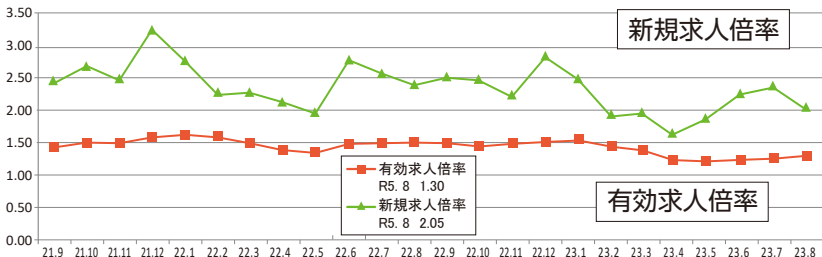

### 有効求人倍率・新規求人倍率の推移

(対象地域：西濃地方=2市4郡=大垣市・海津市・不破郡・養老郡・安八郡・揖斐郡) (単位：%)