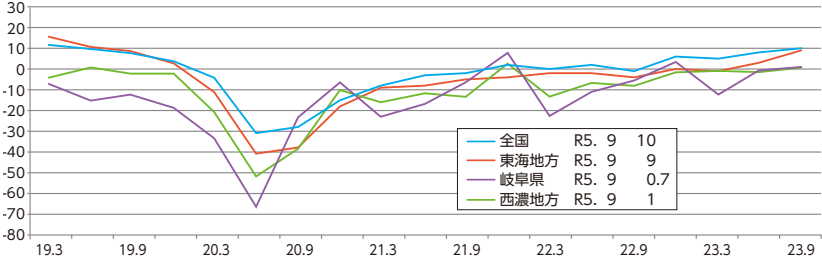

各地域と当金庫地区内の景気動向比較

(単位：ポイント)

(資料：全国及び東海地方のデータは日銀短観 / 岐阜県のデータは法人企業景気予測調査)

※直近調査データ対象企業数 回答率(%)

全国	9,111	99.4	岐阜県	168	85.7
東海地方	654	99.5	西濃地方	583	97.2

景気動向比較

●日銀短観とは(DI調査)

正式名称を「全国企業短期経済観測調査」といいます。全国の企業動向を的確に把握し、金融政策の適切な運営に資することを目的に、全国の約1万社の企業を対象に四半期毎に実施されており

ます。全国のデータ 出典 / 「全国企業短期経済観測調査」(日本銀行) <https://www.boj.or.jp/statistics/tk/index.htm/> を加工して作成

東海地方のデータ 出典 / 「東海3県の短観」(日本銀行 名古屋支店) <https://www3.boj.or.jp/nagoya/toukei.html> を加工して作成

●法人企業景気予測調査とは(BSI調査)

法人企業景気予測調査は我が国経済活動の主要部分を占める企業活動を把握することにより、経済の現状及び今後の見通しに関する基礎資料を得ることを目的として、資本金1千万円以上の法人企業を対象に実施している調査です。

出典 / 「法人企業景気予測調査」(東海財務局) <http://tokai.mof.go.jp/gifu/g_keizaiindex.htm> を加工して作成